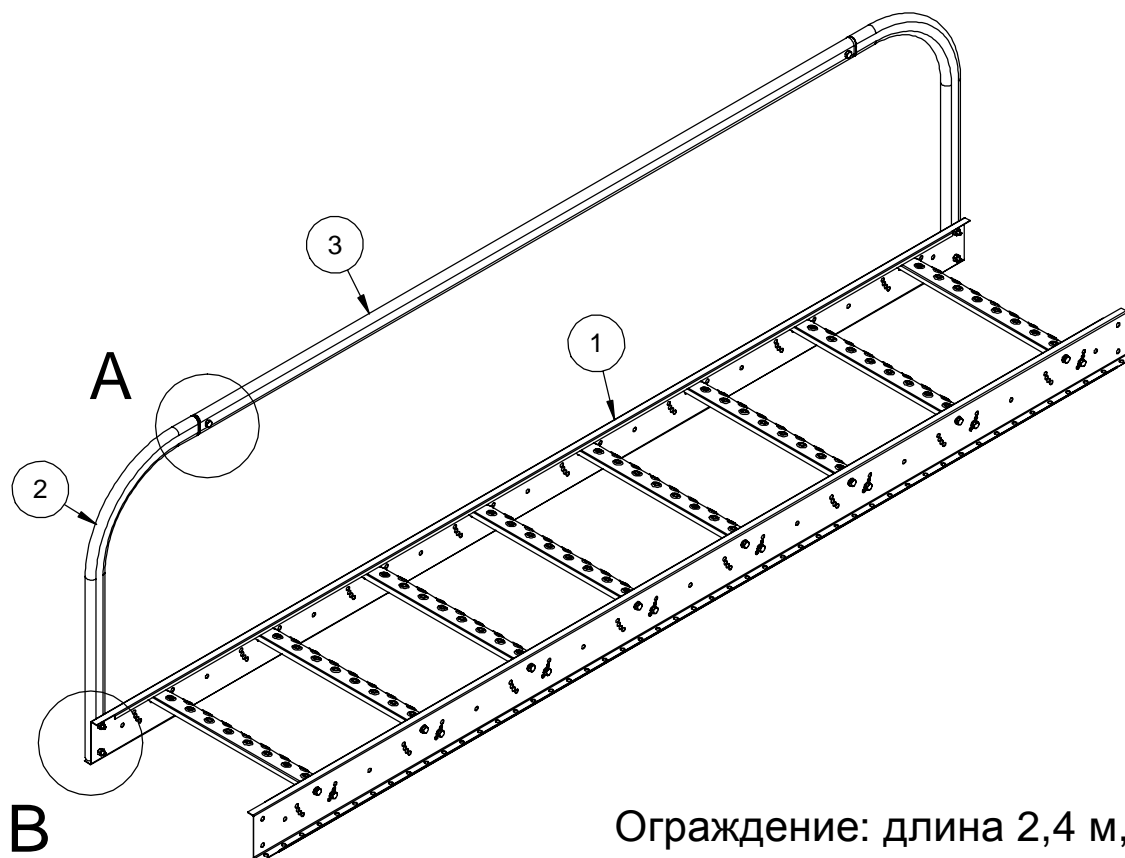

Kaide: pituus 2,4m, korkeus 0,6m

NRO	OSA	TUOTENRO	SVR, kpl
1	Kattorappu 2,4m	22030	
2	Kaiteen päätyputki	22210	2
3	Kaideputki 1,8m	22220	1
4	Kuusioruuvi M8x35	17051	2
5	Kuusioruuvi M8x40	17301	4
6	Kuusiomutteri M8	17021	6

HUOM! M8 8.8

Ограждение: длина 2,4 м, высота 0,6 м.

Рис.	Наименование	Код	SVR, шт.
1	Крыльцо 2,4 м	22030	
2	Дуговой поручень	22210	2
3	Овальная трубка 1,8 м	22220	1
4	Болт М8х35	17051	2
5	Болт М8х40	17301	4
6	Гайка М8	17021	6