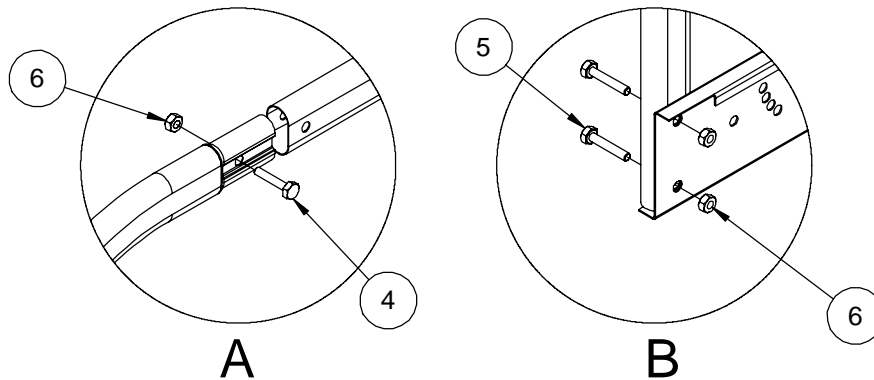

Kaide: pituus 2,4m, korkeus 0,6m

NRO	OSA	TUOTENRO	SVR, kpl
1	Kattorappu 2,4m	22030	
2	Kaiteen päätyputki	22210	2
3	Kaideputki 1,8m	22220	1
4	Kuusioruuvi M8x35	17051	2
5	Kuusioruuvi M8x40	17301	4
6	Kuusiomutteri M8	17021	6

HUOM! M8 8.8

Ограждение: длина 2,4 м, высота 0,6 м.

Рис.	Наименование	Код	SVR, шт.
1	Крыльцо 2,4 м	22030	
2	Дуговой поручень	22210	2
3	Овальная трубка 1,8 м	22220	1
4	Болт М8х35	17051	2
5	Болт М8х40	17301	4
6	Гайка М8	17021	6