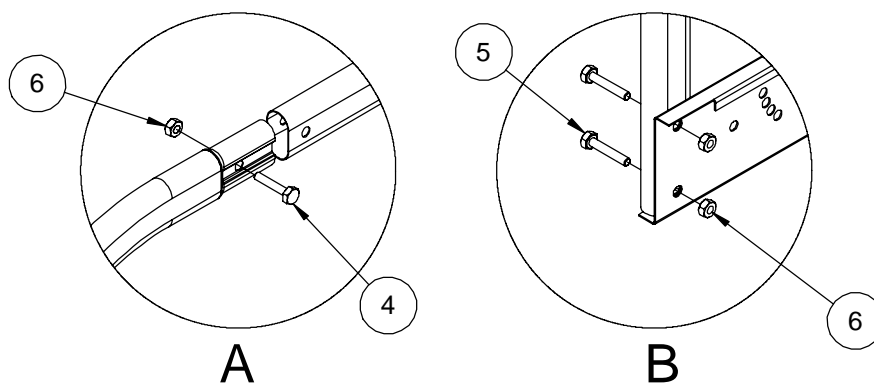

HUOM! M8 8.8

Ограждение: длина 2,4 м, высота 0,6 м.

Рис.	Наименование	Код	SVR, шт.
1	Крыльцо 2,4 м	22030	
2	Дуговой поручень	22210	2
3	Овальная трубка 1,8 м	22220	1
4	Болт М8х35	17051	2
5	Болт М8х40	17301	4
6	Гайка М8	17021	6