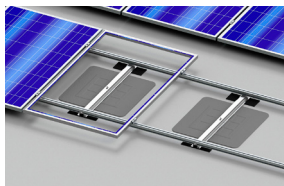

## Easy Rail KISKOTUOTTEET

Easy Rail profiilikisko

Easy Rail kisko-ruuvi

Easy Rail laippamutteri

Easy Rail Paneelin päätykiinnikesarja

Easy Rail Paneelin keskikiinnikesarja

Tuotekoodi	36600	36480	36900	36910	36530 3653033 musta	36770 3677033 musta	36540 3654033 musta	36780 3678033 musta
Sähkönrö	8002518	8002559	8002533	8002534	8002515 8002535 musta	8002522 8002541 musta	8002516 8002536 musta	8002523 8002542 musta
Tietoa	3,1 m	6,2 m	100 kpl M8x20	100 kpl M8	35 mm 8 kpl	40 mm 8 kpl	35 mm 10 kpl	40 mm 10 kpl

## Easy Rail + UP KIINNITYSLEVY BITUMIKATTEILLE

Easy Rail kiskon kiinnikesarja UP-levylle

UP kiinnityslevy

UP Bitumikermi eli kiinnityshuopa

UP Kiinnitystarvikesarja

Tuotekoodi	38230	36300	36390	36310
Sähkönrö	8002557	8002524	8002526	8002525
Tietoa	Sis. kiinnike, kiskokiinnitystarvikkeet ja suojamatot	390 x 390 mm	700 x 700 mm	10 kpl