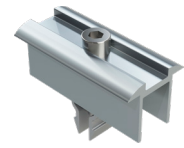

## Easy Rail KISKOTUOTTEET

Easy Rail profiilikisko

Easy Rail kisko-ruuvi

Easy Rail laippamutteri

Easy Rail Paneelin päätykiinnikesarja

Easy Rail Paneelin keskikiinnikesarja

Tuotekoodi	36600	36480	36900	36910	36530 3653033 musta	36770 3677033 musta	36540 3654033 musta	36780 3678033 musta
Sähkönrö	8002518	8002559	8002533	8002534	8002515 8002535 musta	8002522 8002541 musta	8002516 8002536 musta	8002523 8002542 musta
Tietoa	3,1 m	6,2 m	100 kpl M8x20	100 kpl M8	35 mm 8 kpl	40 mm 8 kpl	35 mm 10 kpl	40 mm 10 kpl

## Easy Rail + UP KIINNITYSLEVY BITUMIKATTEILLE

Easy Rail kiskon kiinnikesarja UP-levylle

UP kiinnityslevy

UP Bitumikermi eli kiinnityshuopa

UP Kiinnitystarvikesarja

Tuotekoodi	38230	36300	36390	36310
Sähkönrö	8002557	8002524	8002526	8002525
Tietoa	Sis. kiinnike, kiskokiinnitystarvikkeet ja suojamatot	390 x 390 mm	700 x 700 mm	10 kpl

## Easy Rail KATTAVAT LISÄVARUSTEET

Easy Rail profiilin jatkosarja

Easy Rail profiilin suojatulpat

Maadoituslevy

Kaapelipidike

Asemointipinni

Tuotekoodi	36750	36720	36760	36550	36470
Sähkönrö	8002520	8002519	8002521	8002517	8002511
Tietoa	2 kpl	4 kpl	50 kpl	50 kpl 4 kaapelille	40 kpl