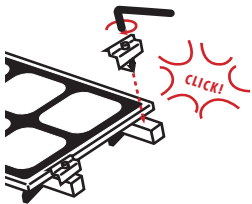

**Vaivatonta ja nopea
kiskon jatkaminen**