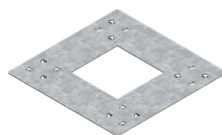

## Easy Rail KISKOTUOTTEET

Easy Rail profiilikisko

Easy Rail kisko-ruuvi

Easy Rail laippamutteri

Easy Rail Paneelin päätykiinnikesarja

Easy Rail Paneelin keskikiinnikesarja

Tuotekoodi	36600	36480	36900	36910	36530 3653033 musta	36770 3677033 musta	36540 3654033 musta	36780 3678033 musta
Sähkönrö	8002518	8002559	8002533	8002534	8002515 8002535 musta	8002522 8002541 musta	8002516 8002536 musta	8002523 8002542 musta
Tietoa	3,1 m	6,2 m	100 kpl M8x20	100 kpl M8	35 mm 8 kpl	40 mm 8 kpl	35 mm 10 kpl	40 mm 10 kpl

## Easy Rail + UP KIINNITYSLEVY BITUMIKATTEILLE

Easy Rail kiskon kiinnikesarja UP-levylle

UP kiinnityslevy

UP Bitumikermi eli kiinnityshuopa

UP Kiinnitystarvikesarja

Tuotekoodi	38230	36300	36390	36310
Sähkönrö	8002557	8002524	8002526	8002525
Tietoa	Sis. kiinnike, kiskokiinnitystarvikkeet ja suojamatot	390 x 390 mm	700 x 700 mm	10 kpl

## Easy Rail KATTAVAT LISÄVARUSTEET

Easy Rail profiilin jatkosarja

Easy Rail profiilin suojatulpat

Maadoituslevy

Kaapelipidike

Asemointipinni

Tuotekoodi	36750	36720	36760	36550	36470
Sähkönrö	8002520	8002519	8002521	8002517	8002511
Tietoa	2 kpl	4 kpl	50 kpl	50 kpl 4 kaapelille	40 kpl