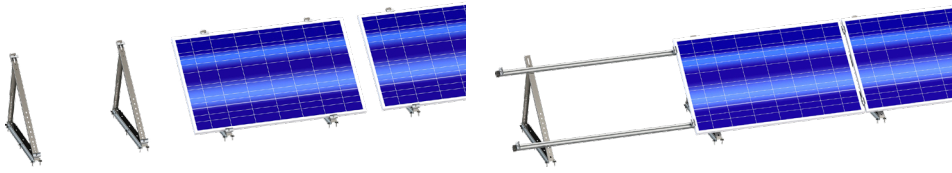

Tasakaton ja maakentälle

▪ Kelluva asennus painoilla tai kiinnittämällä rakenteisiin
Konesaumakatoille

▪ Kun tarvitaan lisäkallistusta energiatuoton maksimointiin

Seinälle

▪ Valjasta myös rakennuksen seinän pinta-ala tuottamaan

SMART asennuskolmio seinäasennukseen

Erittäin kestävä, turvallinen ja vakaa

Mitoitettu kestämaan Pohjoismaiset
tuuli- ja lumikuormat.

Pitkäikäiset materiaalit

Erikoissinkkipinnoitettu teräs, alumiini ja
ruostumaton teräs.

ORIMA® Kiinnityksen edelläkävijä
orima.fi/solar

ORIMA®

Nordic solar partner

SMART + Easy Rail TUOTTEET

	Smart säätökolmio	Easy Rail Paneelin päätykiinnikesarja	Easy Rail Paneelin keskikiinnikesarja	Easy Rail profiilikisko	Easy Rail kisko-ruuvi	Easy Rail laippamutteri
Tuotenro	36110	36530 3653033	36770 3677033	36540 3654033	36780 3678033	36600 36480 36900 36910
Sähkönrö	8002540	8002515 8002535	8002522 8002541	8002516 8002536	8002523 8002542	8002518 8002559 8002533 8002534
Tietoa	20°–45°	35 mm 8 kpl	40 mm 8 kpl	35 mm 10 kpl	40 mm 10 kpl	3,1 m 6,2 m 100 kpl M8x20 100 kpl M8

KATEKIINNITYS

Puurakenteisiin ja profiilipeltiin	LVI-ruuvi 7x30	Tiiviste-prikka	Tiiviste-nauha	Smart rivikiinnike	Easy Rail rivikatön kiinnikesarja	UP kiinnitys bitumikermikatteille	UP kiinnityslevy	Bitumi-kermipala	Kiinnitys-tarvikesarja
Tuotenro	17771	17100	17160	38040	36840	36300	36390	36310	
Sähkönrö	-	-	-	8002558	-	8002524	8002526	8002525	
Tietoa	Tarve 6 kpl/Smart	Tarve 6 kpl/Smart	Vaihtoehto kiinnityskohtien tiivistämiseen	Tarve 2 kpl/Smart	Tarve 2 kpl/Smart Kiinnitykseen: 2 x Kuusioruuvi M8x50 17391 2 x Aluslevy M8 17241 2 x Laippamutteri M8 17201	400 x 400 mm	700 x 700 mm	10 kpl	