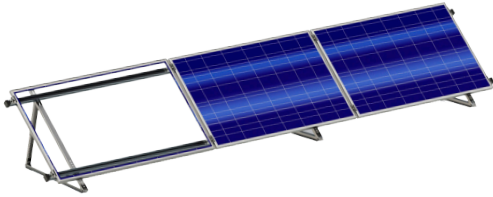

MARKKINOIDEN MONIPUOLISIN
KALLISTETTAVA ASENNUSKOLMIO

ORIMA®

Nordic solar partner

SMART muuntuu kohteen tarpeisiin

Smart asennuskolmiolla hyödynnät tasakaton, saumakaton lisäkallistuksen, maakenttien ja seinäpinnan tuottamaan puhdasta energiaa.

Säädettävä kallistus kohteen mukaan

SMART asennuskolmiot, 2 kpl/paneeli

SMART asennuskolmio + **Easy Rail** -profiilikisko
Asennuskolmioiden väli jopa 1,6 m

Erittäin nopeat
Easy Rail pikakiinnikkeet

Laajat käyttömahdollisuudet

Tasakaton ja maakentälle

▪ Kelluva asennus painoilla tai kiinnittämällä rakenteisiin
Konesaumakatoille

▪ Kun tarvitaan lisäkallistusta energiatuoton maksimointiin

Seinälle

▪ Valjasta myös rakennuksen seinän pinta-ala tuottamaan

SMART asennuskolmio seinäasennukseen

Erittäin kestävä, turvallinen ja vakaa

Mitoitettu kestämaan Pohjoismaiset
tuuli- ja lumikuormat.

Pitkäikäiset materiaalit

Erikoissinkkipinnoitettu teräs, alumiini ja
ruostumaton teräs.