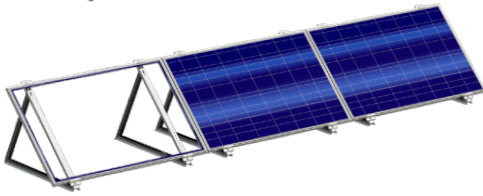

MARKKINOIDEN MONIPUOLISIN
KALLISTETTAVA ASENNUSKOLMIO

ORIMA®

Nordic solar partner

SMART muuntuu kohteen tarpeisiin

Smart asennuskolmiolla hyödynnät tasakaton, saumakaton lisäkallistuksen, maakenttien ja seinäpinnan tuottamaan puhdasta energiaa.

Säädettävä kallistus kohteen mukaan

SMART asennuskolmiot, 2 kpl/paneeli

SMART asennuskolmio + **Easy Rail** -profiilikisko
Asennuskolmioiden väli jopa 1,6 m

Erittäin nopeat
Easy Rail pikakiinnikkeet

Laajat käyttömahdollisuudet

Tasakaton ja maakentälle

▪ Kelluva asennus painoilla tai kiinnittämällä rakenteisiin
Konesaumakatoille

▪ Kun tarvitaan lisäkallistusta energiatuoton maksimointiin

Seinälle

▪ Valjasta myös rakennuksen seinän pinta-ala tuottamaan