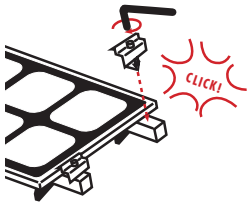

MARKKINOIDEN MONIPUOLISIN
KALLISTETTAVA ASENNUSKOLMIO

ORIMA®

Nordic solar partner

SMART muuntuu kohteen tarpeisiin

Smart asennuskolmiolla hyödynnät tasakaton, saumakaton lisäkallistuksen, maakenttien ja seinäpinnan tuottamaan puhdasta energiaa.

Säädettävä kallistus kohteen mukaan

SMART asennuskolmiot, 2 kpl/paneeli

SMART asennuskolmio + **Easy Rail** -profiilikisko
Asennuskolmioiden väli jopa 1,6 m

Erittäin nopeat
Easy Rail pikakiinnikkeet

Laajat käyttömahdollisuudet

Tasakaton ja maakentälle

▪ Kelluva asennus painoilla tai kiinnittämällä rakenteisiin
Konesaumakatoille

▪ Kun tarvitaan lisäkallistusta energiatuoton maksimointiin

Seinälle

▪ Valjasta myös rakennuksen seinän pinta-ala tuottamaan

SMART asennuskolmio seinäasennukseen

Erittäin kestävä, turvallinen ja vakaa

Mitoitettu kestämaan Pohjoismaiset
tuuli- ja lumikuormat.

Pitkäikäiset materiaalit

Erikoissinkkipinnoitettu teräs, alumiini ja
ruostumaton teräs.