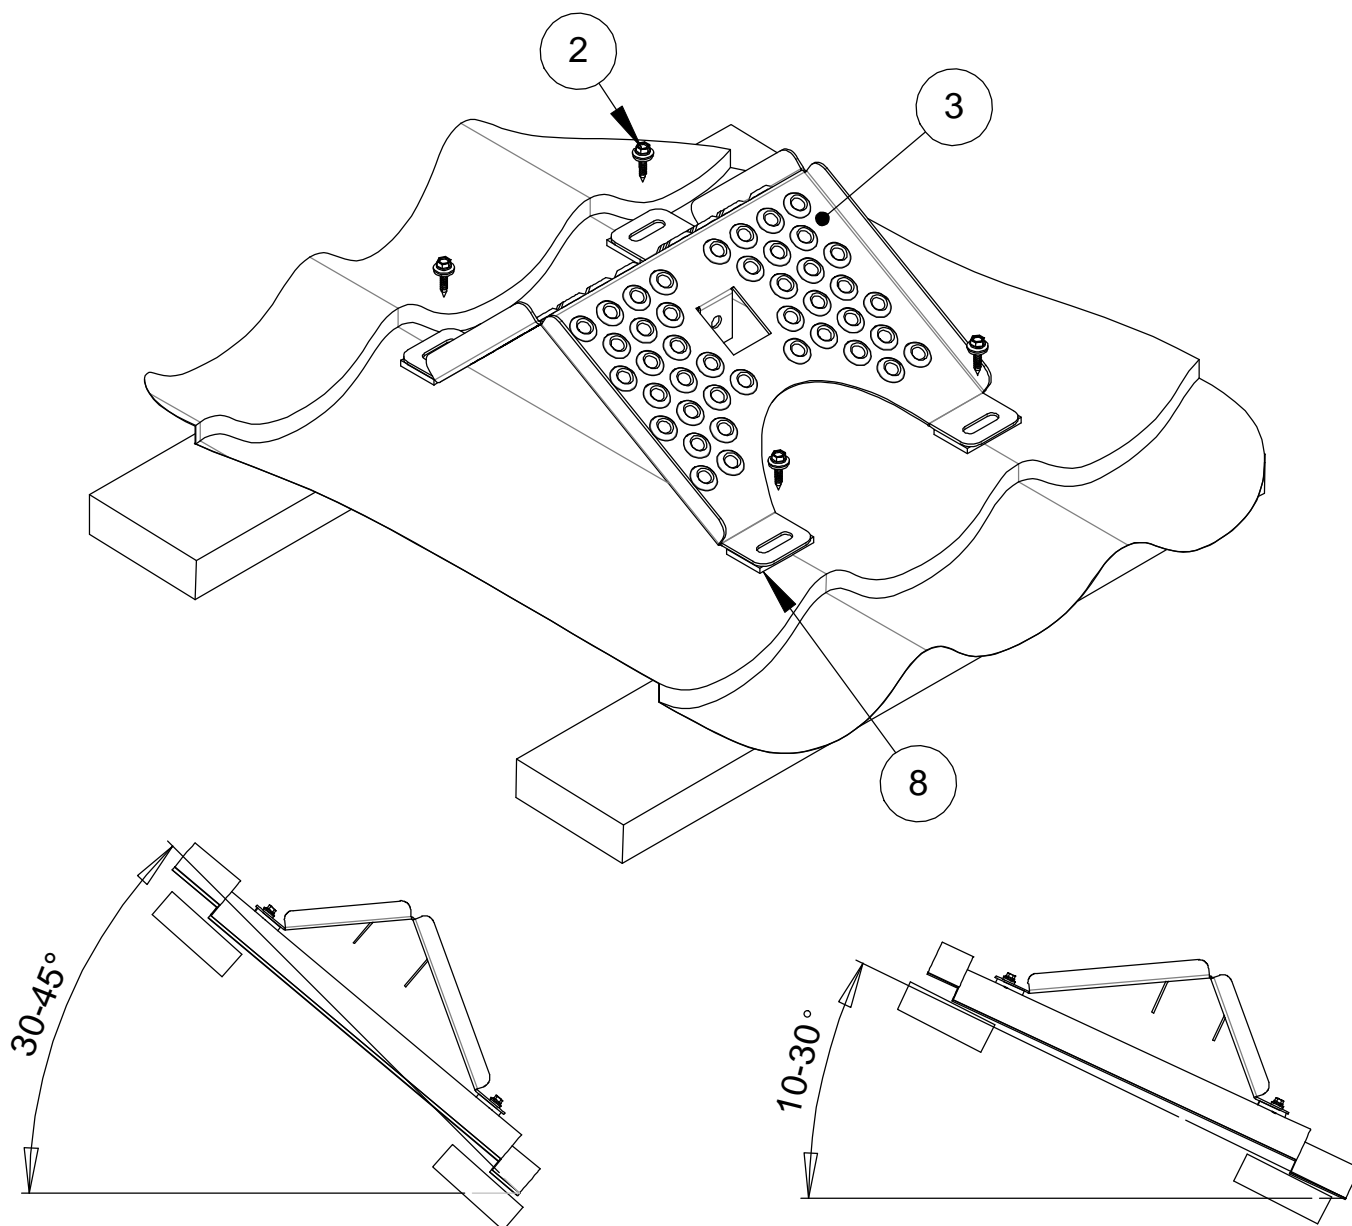

LAIPTELIO IRENGIMAS ANT METALINIŲ CERPIŲ

ORIMA[®]
23080K

Pav.	Pavadinimas	Kodas	23080K
1	Laiptelis	23080	1 vnt.
2	Sandinimo juosta	17160	0,5 m
3	Stogo dangos medsraigtis	17230	4 vnt.

DĖMESIO! Laiptelis skirtas judėti stogo danga, laiptelis nėra skirtas sulaikyti sniegą.

REIKALAVIMAI VARŽTAMS:
sriegis M8, stiprumo klasė 8.8 (ISO 989)

2010.10.19